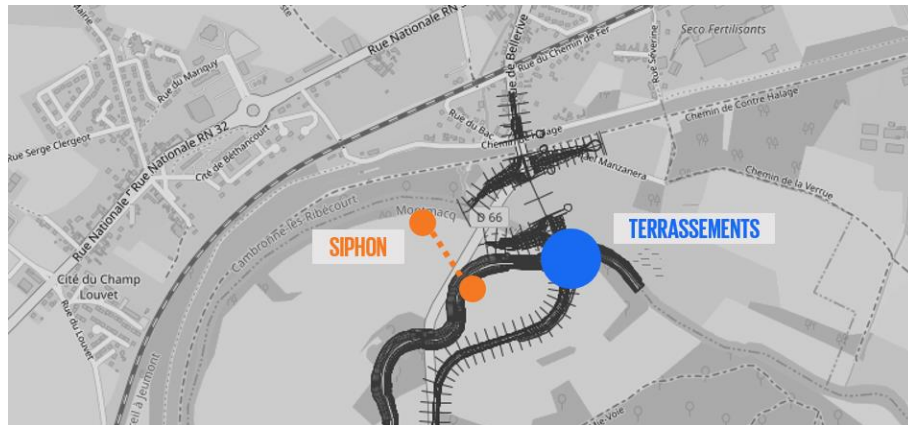

Où se situent les travaux concernés ?

SOYEZ ATTENTIF À PROXIMITÉ DES CHANTIERS

À pied, à vélo ou en voiture, soyez vigilant lorsque vous êtes à proximité des chantiers !

- Respectez la **signalisation** des chantiers.
- **Ralentissez** à l'approche de la zone de chantier.
- Faites attention aux **entrées et sorties de camions**.
- Utilisez **les voies et chemins réservés** à votre mode de déplacement (piéton, vélo ou voiture).
- **Adaptez votre vitesse** aux conditions de circulation : présence d'engins, modification de signalisations, sols glissants, projections...

LA SÉCURITÉ est l'affaire de tous et de tous les instants

Une remarque sur nos chantiers, Une question sur le projet ?
Contactez-nous : compiegnois.noyonnais@scsne.fr

Partenaires financiers

**SOCIÉTÉ
DU CANAL
SEINE-NORD
EUROPE**

**RESTONS
CONNECTÉS**

compiegnois.noyonnais@scsne.fr

www.canal-seine-nord-europe.fr