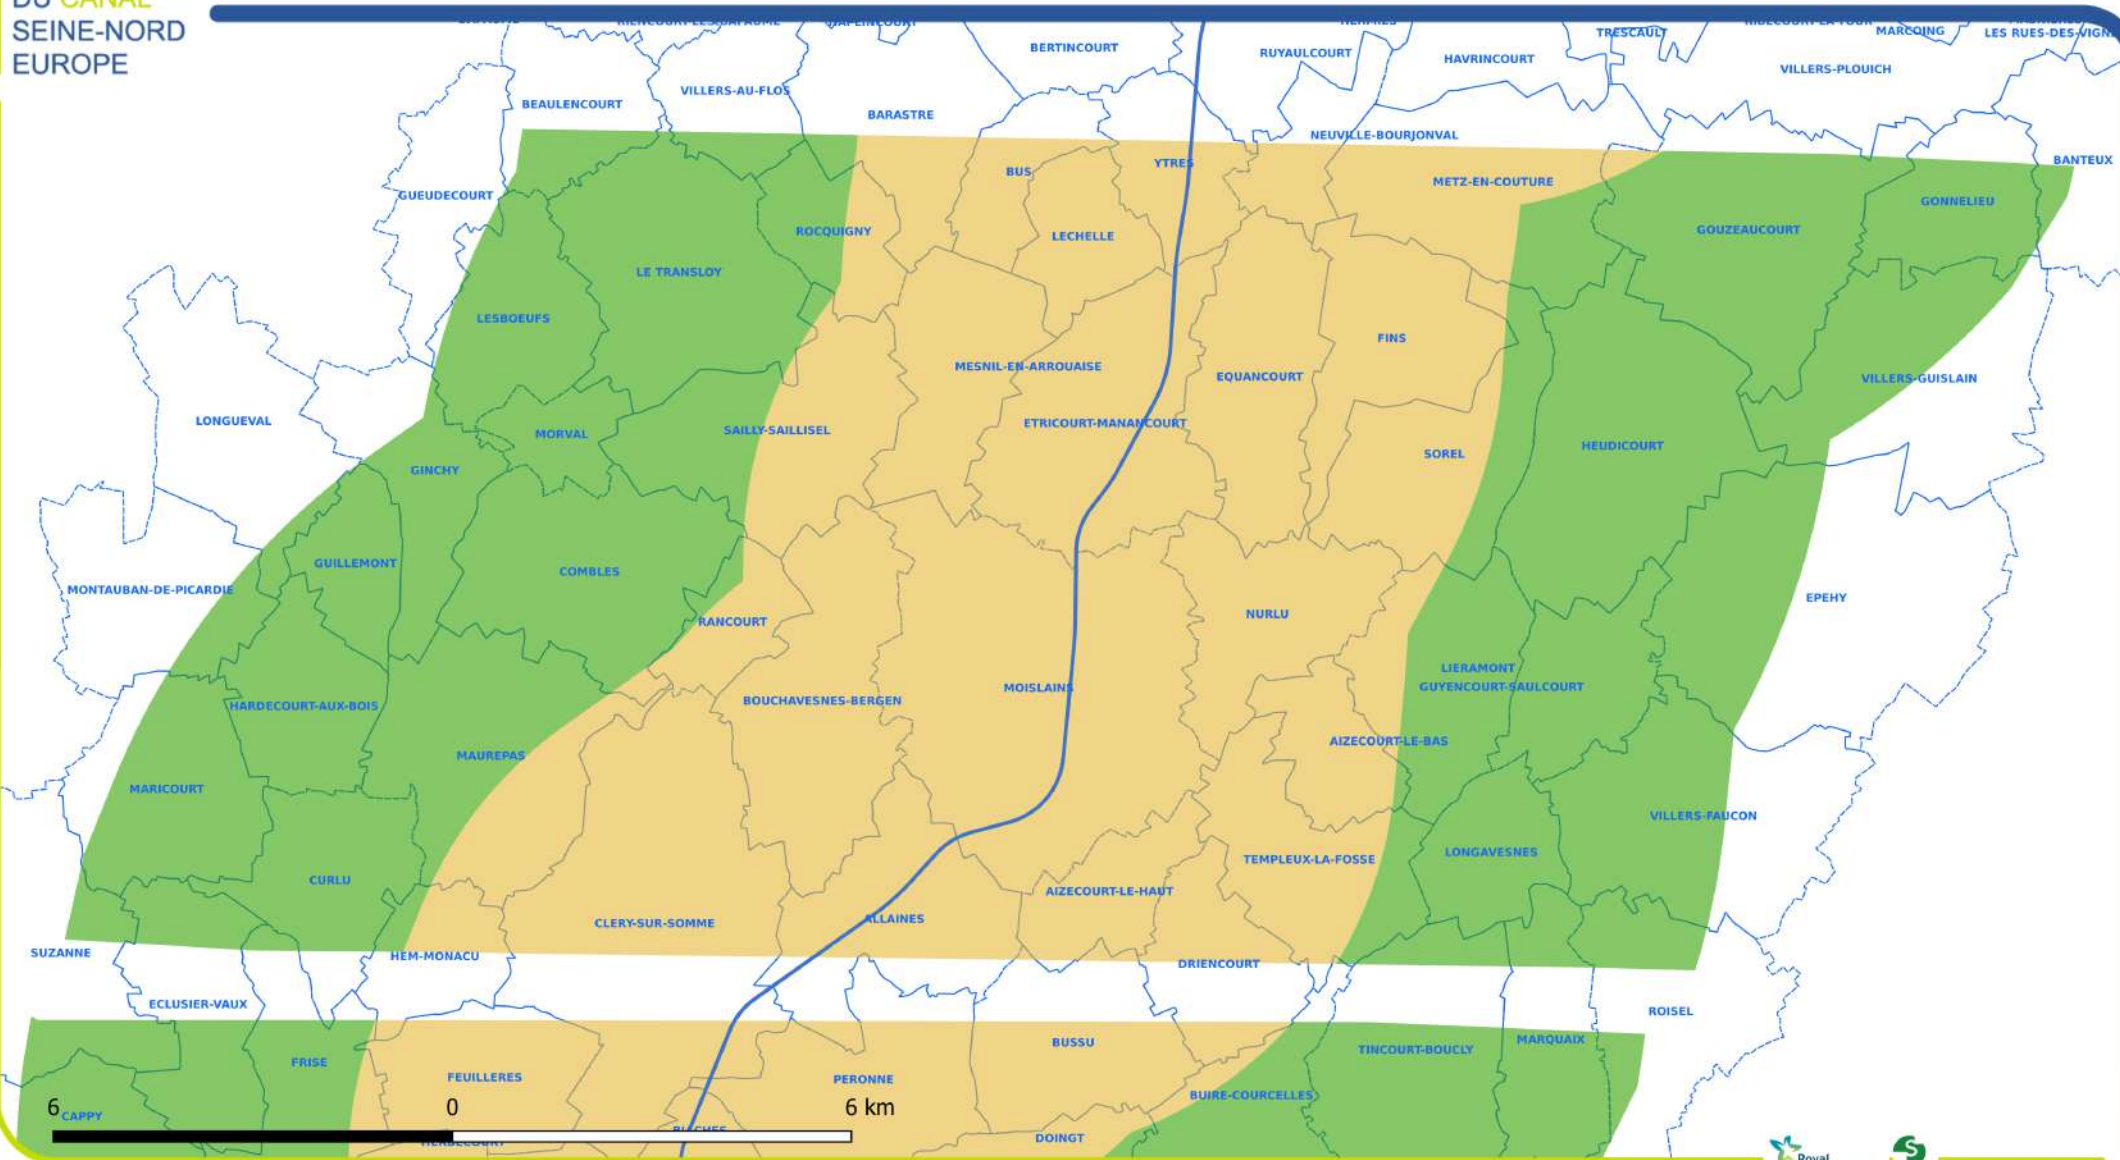

**Zones concernées par l'appel à projet**

- Zone de prospection 10 km
- Zone de prospection 5 km

- Axe projet CSNE
- Limites communes
- Limites secteurs techniques
- Zones concernées par l'appel à projet
- Zone de prospection 10 km
- Zone de prospection 5 km

- Axe projet CSNE
- Limites communes
- Limites secteurs techniques

- Zones concernées par l'appel à projet**
- Zone de prospection 10 km
  - Zone de prospection 5 km

- Axe projet CSNE
- Limites communes
- Limites secteurs techniques

**Zones concernées par l'appel à projet**

- Zone de prospection 10 km
- Zone de prospection 5 km

- Axe projet CSNE
- Limites communes
- Limites secteurs techniques

- Zones concernées par l'appel à projet**
- Zone de prospection 10 km
  - Zone de prospection 5 km

- Axe projet CSNE
- Limites communes
- Limites secteurs techniques

- Zones concernées par l'appel à projet**
- Zone de prospection 10 km
  - Zone de prospection 5 km