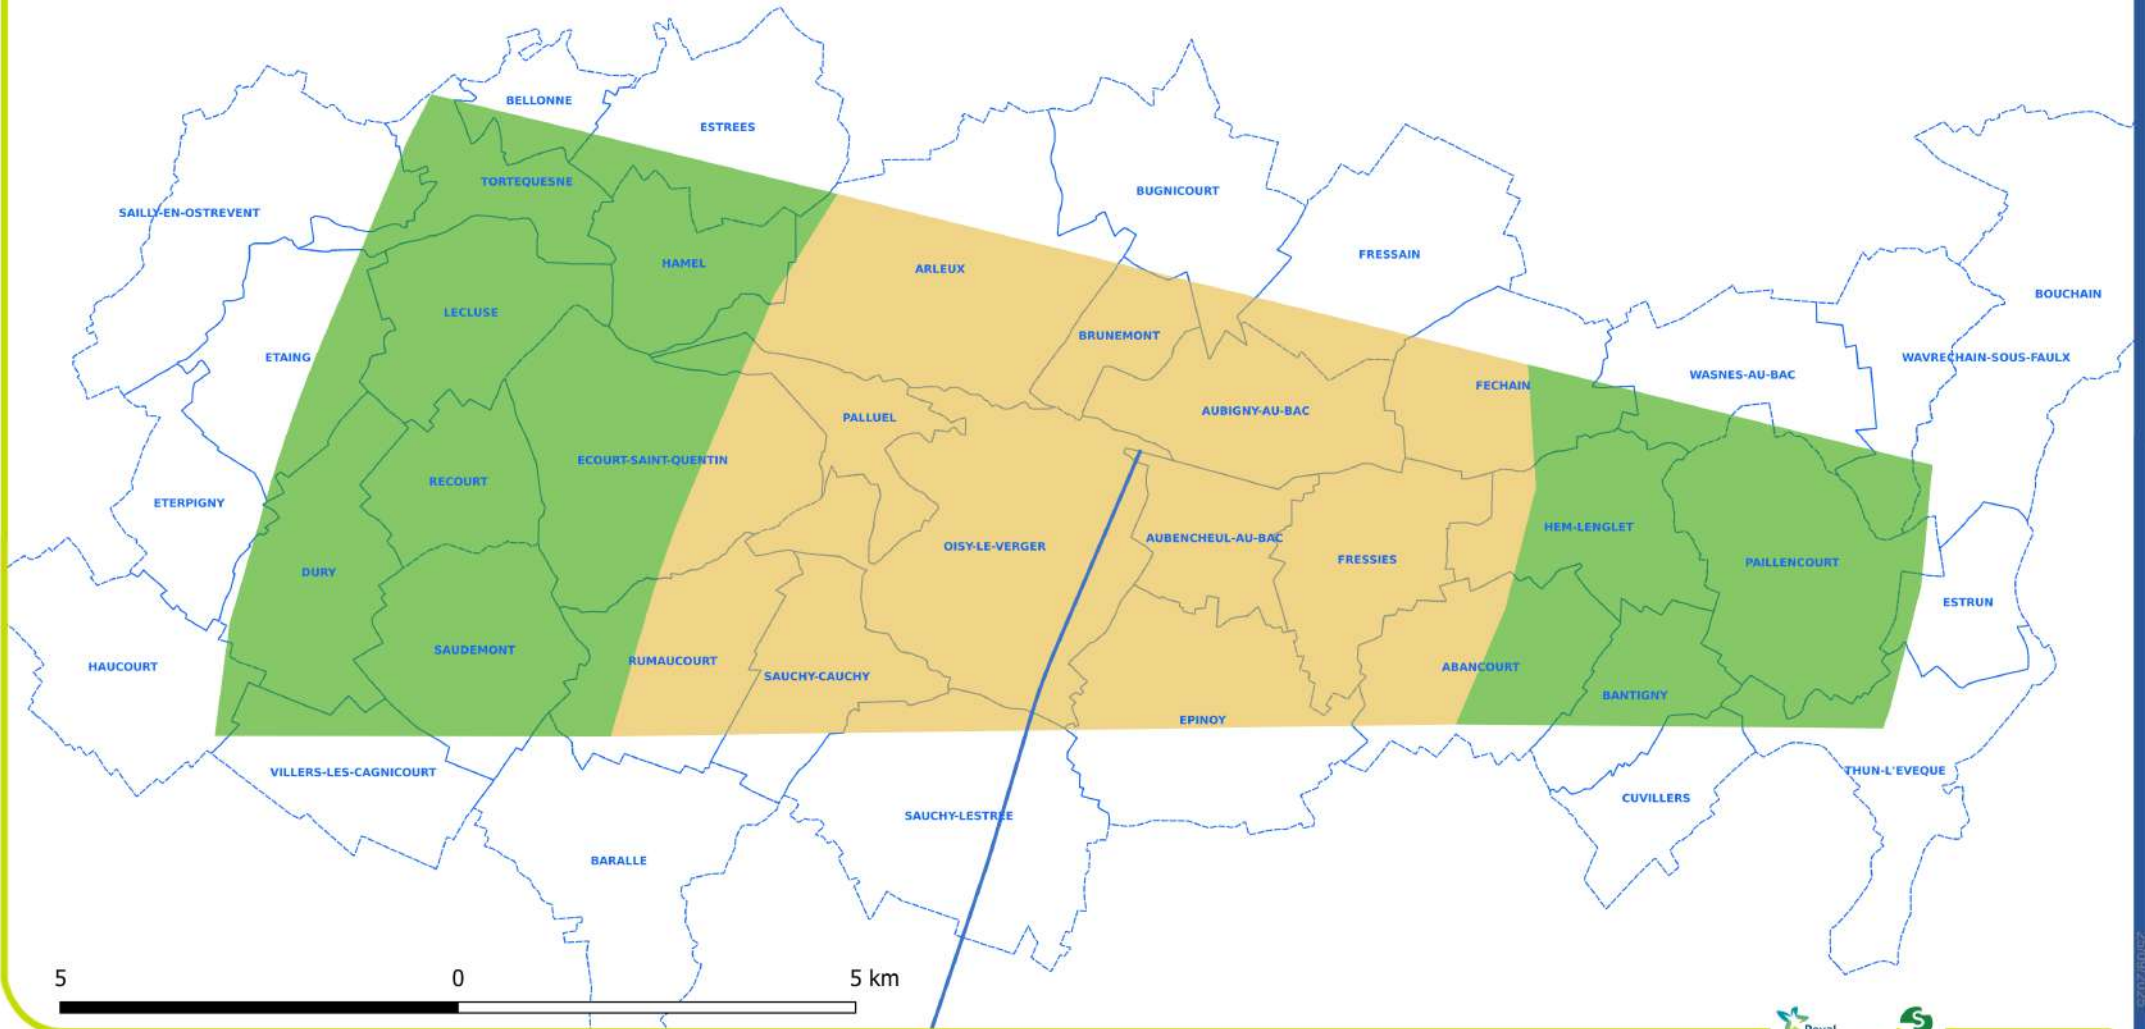

**Zones concernées par l'appel à projet**

- Zone de prospection 10 km
- Zone de prospection 5 km

- Axe projet CSNE
- Limites communes
- Limites secteurs techniques
- Zones concernées par l'appel à projet
- Zone de prospection 10 km
- Zone de prospection 5 km

- Axe projet CSNE
- Limites communes
- Limites secteurs techniques

- Zones concernées par l'appel à projet**
- Zone de prospection 10 km
  - Zone de prospection 5 km

- Axe projet CSNE
- Limites communes
- Limites secteurs techniques

**Zones concernées par l'appel à projet**

- Zone de prospection 10 km
- Zone de prospection 5 km

- Axe projet CSNE
- Limites communes
- Limites secteurs techniques

- Zones concernées par l'appel à projet**
- Zone de prospection 10 km
  - Zone de prospection 5 km

- Axe projet CSNE
- Limites communes
- Limites secteurs techniques

- Zones concernées par l'appel à projet**
- Zone de prospection 10 km
  - Zone de prospection 5 km