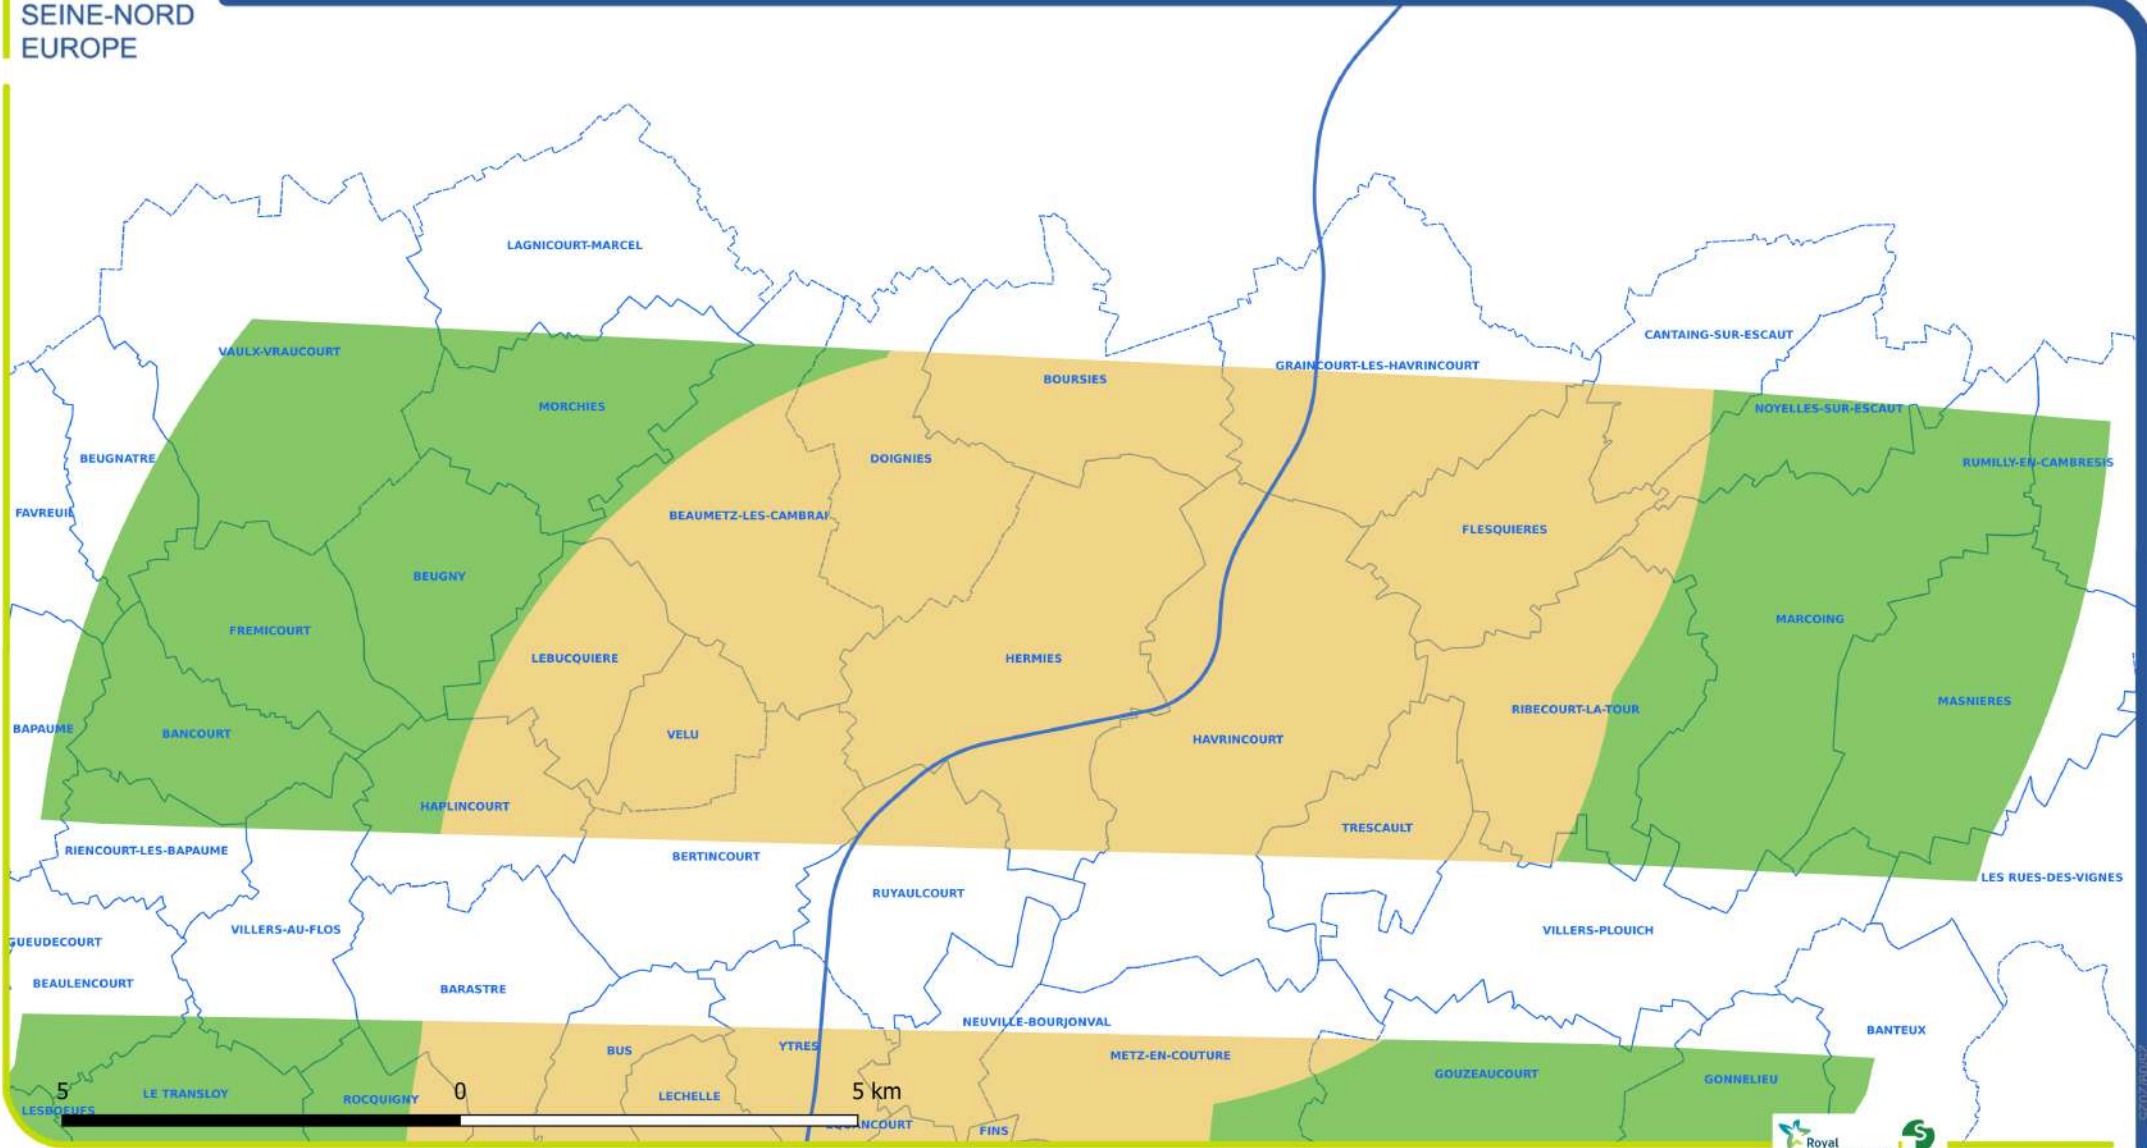

**Zones concernées par l'appel à projet**

- Zone de prospection 10 km
- Zone de prospection 5 km

- Axe projet CSNE
- Limites communes
- Limites secteurs techniques
- Zones concernées par l'appel à projet
- Zone de prospection 10 km
- Zone de prospection 5 km

- Axe projet CSNE
- Limites communes
- Limites secteurs techniques

- Zones concernées par l'appel à projet**
- Zone de prospection 10 km
  - Zone de prospection 5 km

- Axe projet CSNE
- Limites communes
- Limites secteurs techniques

**Zones concernées par l'appel à projet**

- Zone de prospection 10 km
- Zone de prospection 5 km

- Axe projet CSNE
- Limites communes
- Limites secteurs techniques

- Zones concernées par l'appel à projet**
- Zone de prospection 10 km
  - Zone de prospection 5 km

- Axe projet CSNE
- Limites communes
- Limites secteurs techniques

- Zones concernées par l'appel à projet**
- Zone de prospection 10 km
  - Zone de prospection 5 km