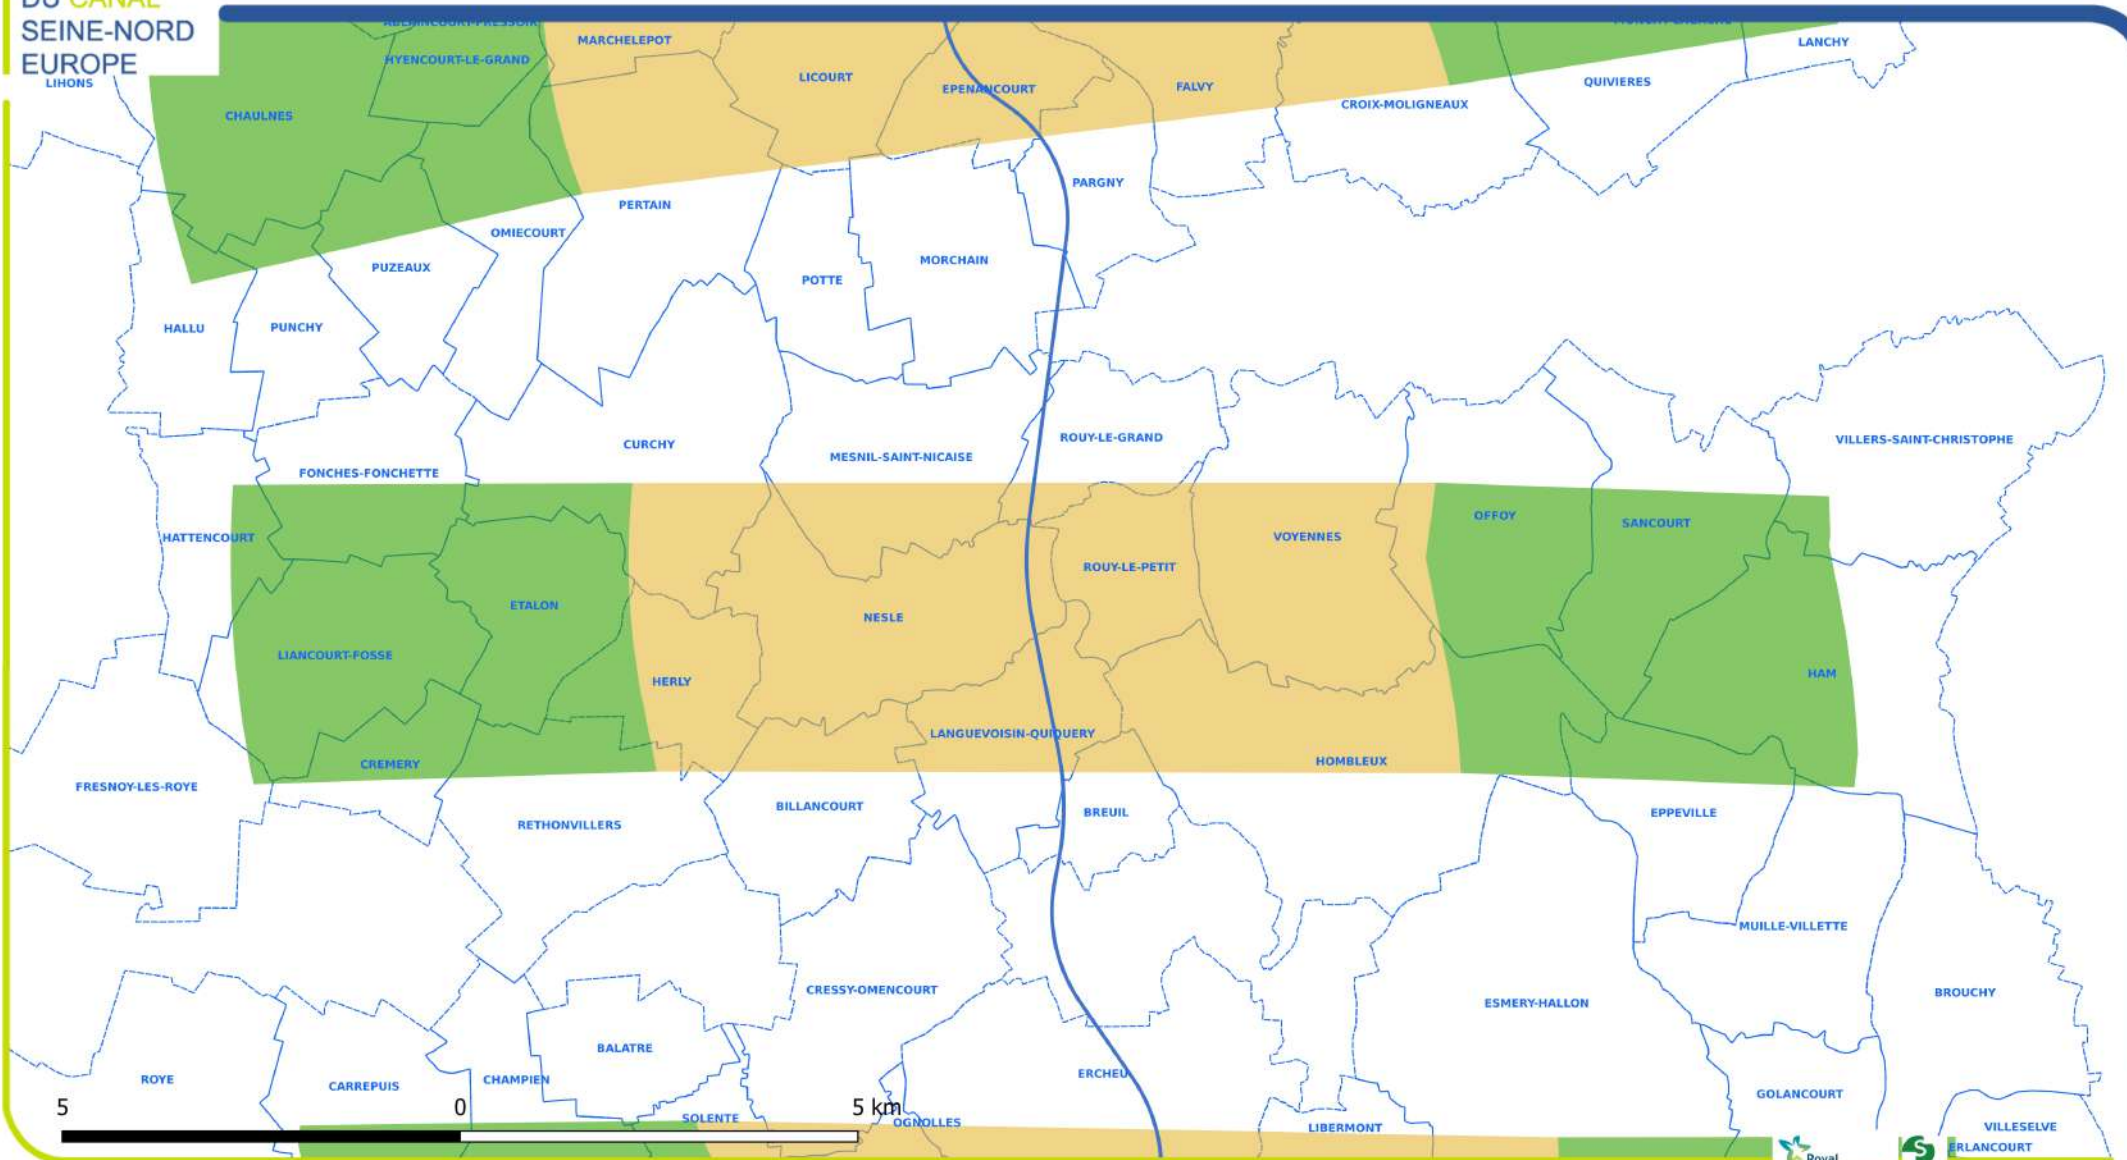

-  Axe projet CSNE
  -  Limites communes
  -  Limites secteurs techniques
- Zones concernées par l'appel à projet**
-  Zone de prospection 10 km
  -  Zone de prospection 5 km

- Axe projet CSNE
- Limites communes
- Limites secteurs techniques

**Zones concernées par l'appel à projet**

- Zone de prospection 10 km
- Zone de prospection 5 km

- Axe projet CSNE
- Limites communes
- Limites secteurs techniques
- Zones concernées par l'appel à projet
- Zone de prospection 10 km
- Zone de prospection 5 km

**Zones concernées par l'appel à projet**

- Zone de prospection 10 km
- Zone de prospection 5 km

- Axe projet CSNE
- Limites communes
- Limites secteurs techniques

- Zones concernées par l'appel à projet**
- Zone de prospection 10 km
  - Zone de prospection 5 km

- Axe projet CSNE
- Limites communes
- Limites secteurs techniques

- Zones concernées par l'appel à projet**
- Zone de prospection 10 km
  - Zone de prospection 5 km