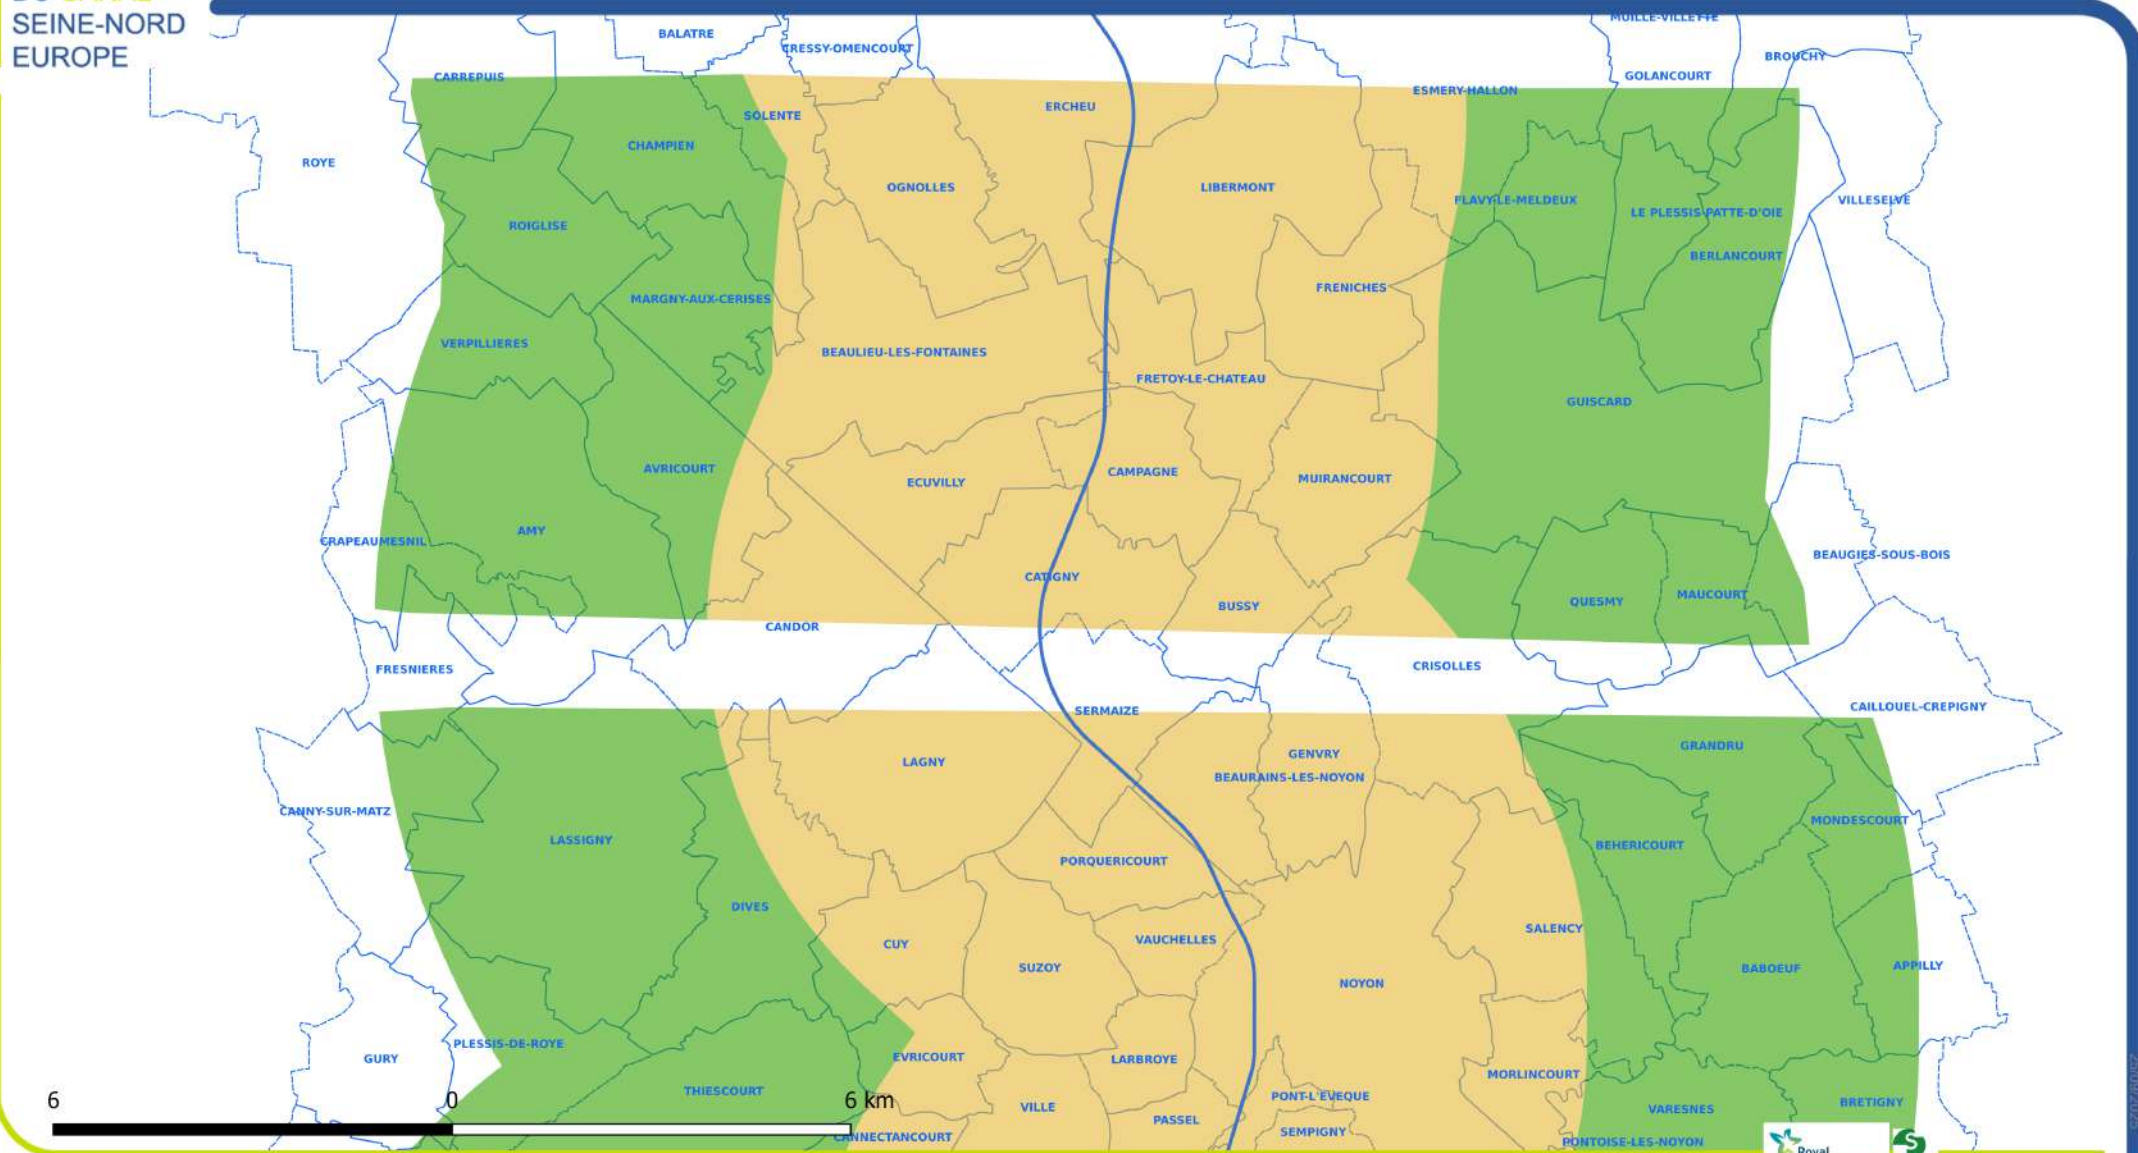

-  Axe projet CSNE
  -  Limites communes
  -  Limites secteurs techniques
- Zones concernées par l'appel à projet**
-  Zone de prospection 10 km
  -  Zone de prospection 5 km

- Axe projet CSNE
- Limites communes
- Limites secteurs techniques

**Zones concernées par l'appel à projet**

- Zone de prospection 10 km
- Zone de prospection 5 km

- Axe projet CSNE
- Limites communes
- Limites secteurs techniques
- Zones concernées par l'appel à projet
- Zone de prospection 10 km
- Zone de prospection 5 km

**Zones concernées par l'appel à projet**

- Zone de prospection 10 km
- Zone de prospection 5 km

- Axe projet CSNE
- Limites communes
- Limites secteurs techniques

- Zones concernées par l'appel à projet**
- Zone de prospection 10 km
  - Zone de prospection 5 km