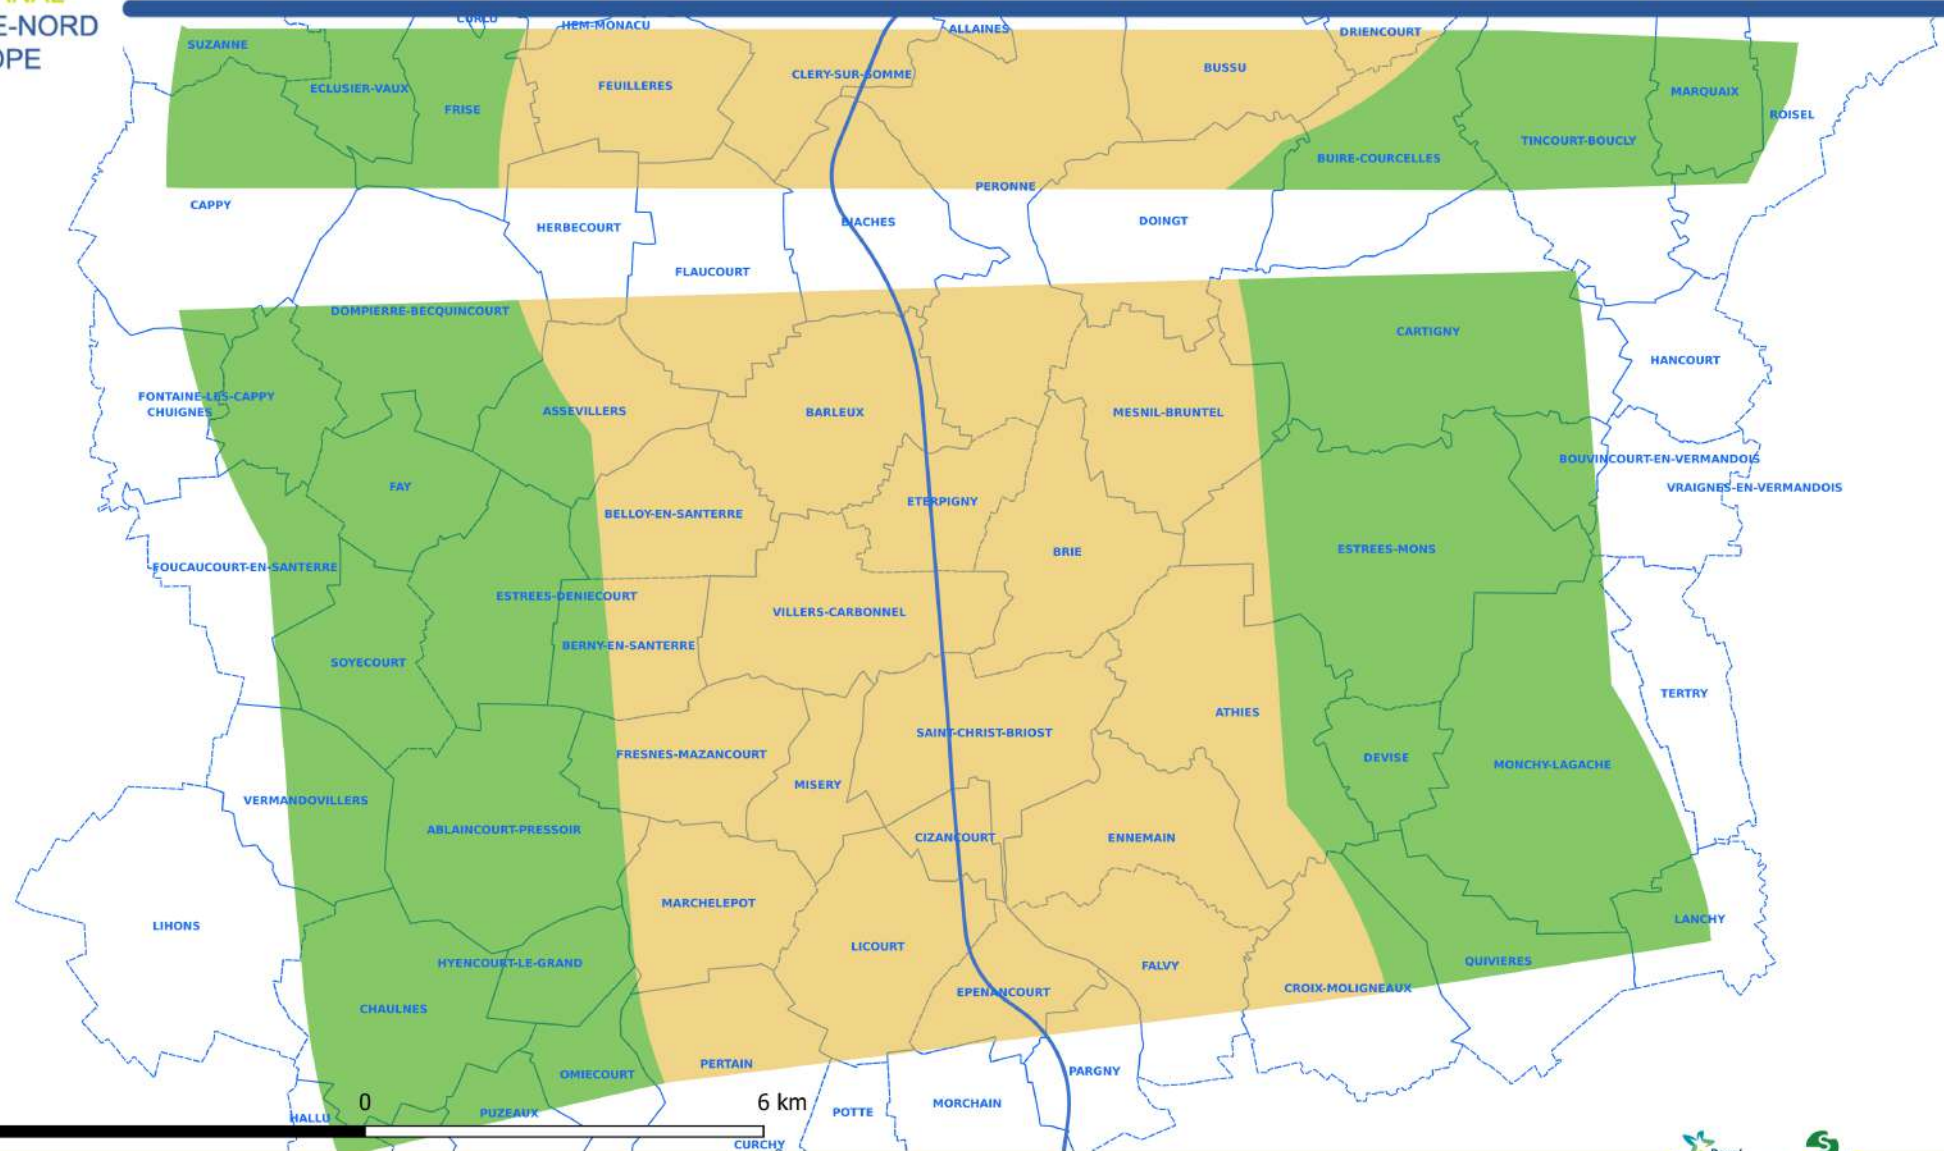

**Zones concernées par l'appel à projet**

- Zone de prospection 10 km
- Zone de prospection 5 km

- Axe projet CSNE
- Limites communes
- Limites secteurs techniques
- Zones concernées par l'appel à projet
- Zone de prospection 10 km
- Zone de prospection 5 km

- Axe projet CSNE
- Limites communes
- Limites secteurs techniques

- Zones concernées par l'appel à projet**
- Zone de prospection 10 km
  - Zone de prospection 5 km

- Axe projet CSNE
- Limites communes
- Limites secteurs techniques

**Zones concernées par l'appel à projet**

- Zone de prospection 10 km
- Zone de prospection 5 km

- Axe projet CSNE
- Limites communes
- Limites secteurs techniques

- Zones concernées par l'appel à projet**
- Zone de prospection 10 km
  - Zone de prospection 5 km

- Axe projet CSNE
- Limites communes
- Limites secteurs techniques

- Zones concernées par l'appel à projet**
- Zone de prospection 10 km
  - Zone de prospection 5 km